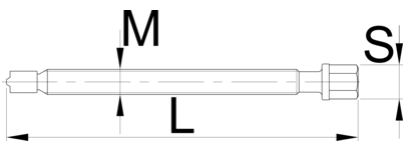

ВИНТ

680.1/4

Профили

Описание товара

- материал: корпус - углеродистая сталь Premium Flex Plus, захваты - хромованадиевая сталь Premium
- кованый, целиком подвергнут закалке и отпуску
- поверхностная обработка: чернение

	M	L	S	
623062	M 10 x 1	134	13	76
623063	M 14 x 1,5	195	17	194
623064	M 20 x 2	276	22	484
623065	M 22 x 2	354	24	1274

* Изображения продуктов носят демонстрационный характер. Все размеры указаны в миллиметрах, вес в граммах.