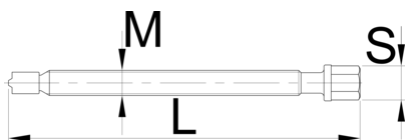

Surub

680.1/4

Profile

Caracteristicile produsului

- material:otel special de scule
- forjata, tratament termic total
- acoperire:brunare

	M	L	S	
623062	M 10 x 1	134	13	76
623063	M 14 x 1,5	195	17	194
623064	M 20 x 2	276	22	484
623065	M 22 x 2	354	24	1274

* Imaginea produsului este simbolica.Toate dimensiunile sunt exprimate în mm,greutatea în grame.