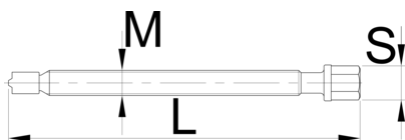

# Surub

680.1/4

## Caracteristicile produsului

- material:otel special de scule
- forjata, tratament termic total
- acoperire:brunare

	M	L	S	
623062	M 10 x 1	134	13	76
623063	M 14 x 1,5	195	17	194
623064	M 20 x 2	276	22	484
623065	M 22 x 2	354	24	1274

\* Imaginea produsului este simbolica.Toate dimensiunile sunt exprimate în mm,greutatea în grame.