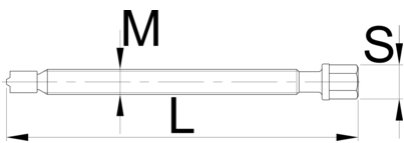

# Вретено

680.1/4

## Product features

- материјал: тело од специјален флекс плус јаглороден челик, раце од специјален хром ванадиум челик
- ковано, целосно појачано и лиено
- завршна површина:зацрнета

	M	L	S	
623062	M 10 x 1	134	13	76
623063	M 14 x 1,5	195	17	194
623064	M 20 x 2	276	22	484
623065	M 22 x 2	354	24	1274

\* Сликите на производите се симболични. Сите димензии се во мм, тежината е во грамови. Сите наведени димензии може да се разликуваат во ниво на толеранција