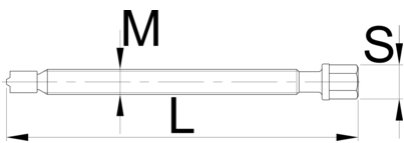

Вретено

680.1/4

Profiles

Product features

- материјал: тело од специјален флекс плус јаглороден челик, раце од специјален хром ванадиум челик
- ковано, целосно појачано и лиено
- завршна површина:зацрнета

|  | M | L | S |  |
|--|------------|-----|----|---|
| 623062 | M 10 x 1 | 134 | 13 | 76 |
| 623063 | M 14 x 1,5 | 195 | 17 | 194 |
| 623064 | M 20 x 2 | 276 | 22 | 484 |
| 623065 | M 22 x 2 | 354 | 24 | 1274 |

* Сликите на производите се симболични. Сите димензии се во мм, тежината е во грамови. Сите наведени димензии може да се разликуваат во ниво на толеранција