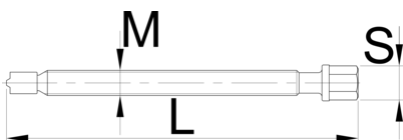

Alberino

680.1/4

Profili

Attributi del prodotto

- materiale: corpo in acciaio al carbonio plus flex premium, bracci in acciaio al cromo vanadio premium
- forgiato a caldo, interamente bonificato e temprato
- finitura superficiale: nera

	M	L	S	
623062	M 10 x 1	134	13	76
623063	M 14 x 1,5	195	17	194
623064	M 20 x 2	276	22	484
623065	M 22 x 2	354	24	1274

* Le immagini dei prodotti sono puramente simboliche. Tutte le dimensioni sono in mm, peso in grammi.