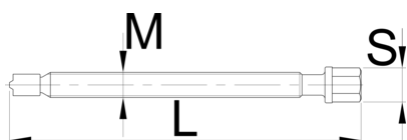

Alberino

680.1/4

Profili

Attributi del prodotto

- materiale: corpo in acciaio al carbonio plus flex premium, bracci in acciaio al cromo vanadio premium
- forgiato a caldo, interamente bonificato e temprato
- finitura superficiale: nera

	M	L	S	
623062	M 10 x 1	134	13	76
623063	M 14 x 1,5	195	17	194
623064	M 20 x 2	276	22	484
623065	M 22 x 2	354	24	1274

* Le immagini dei prodotti sono puramente simboliche. Tutte le dimensioni sono in mm, peso in grammi.