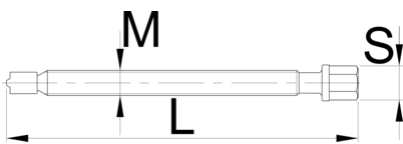

Άξονας

680.1/4

Προφίλ

Χαρακτηριστικά προϊόντος

- υλικό: ανθρακούχος χάλυβα εργαλείων
- Σφυρήλατο, ολοκληρωτικά σκληρυμένο και βαμμένο.
- Τελείωμα επιφανείας άξονα: μαύρο

	M	L	S	
623062	M 10 x 1	134	13	76
623063	M 14 x 1,5	195	17	194
623064	M 20 x 2	276	22	484
623065	M 22 x 2	354	24	1274

* Οι εικόνες των προϊόντων είναι συμβολικές. Όλες οι διαστάσεις είναι σε mm, το βάρος είναι σε γραμμάρια. Όλες οι αναφερόμενες διαστάσεις μπορεί να διαφέρουν σε ανοχές.