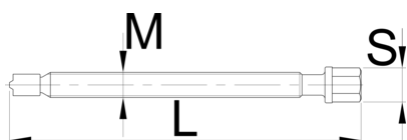

# Vřeteno

680.1/4

## Vlastnosti produktu

- materiál: tělo - Premium Flex Plus uhlíková ocel, rameno - Premium chrom-vanadium ocel
- kované, kalené a temperované
- povrchová úprava: černá

	M	L	S	
623062	M 10 x 1	134	13	76
623063	M 14 x 1,5	195	17	194
623064	M 20 x 2	276	22	484
623065	M 22 x 2	354	24	1274

\* Obrázky produktů jsou symbolické. Všechny rozměry jsou v mm a hmotnost v gramech. Všechny uvedené rozměry se mohou lišit v toleranci.