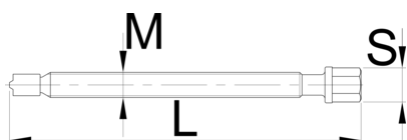

Vřeteno

680.1/4

Profily

Vlastnosti produktu

- materiál: tělo - Premium Flex Plus uhlíková ocel, rameno - Premium chrom-vanadium ocel
- kované, kalené a temperované
- povrchová úprava: černá

|  | M | L | S |  |
|--|------------|-----|----|---|
| 623062 | M 10 x 1 | 134 | 13 | 76 |
| 623063 | M 14 x 1,5 | 195 | 17 | 194 |
| 623064 | M 20 x 2 | 276 | 22 | 484 |
| 623065 | M 22 x 2 | 354 | 24 | 1274 |

* Obrázky produktů jsou symbolické. Všechny rozměry jsou v mm a hmotnost v gramech. Všechny uvedené rozměry se mohou lišit v toleranci.