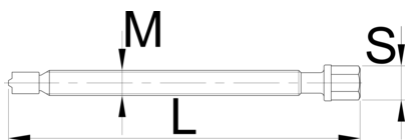

## Product attributen

- material: body from premium flex plus carbon steel, arm from premium chrome vanadium steel
- drop forged, entirely hardened and tempered
- surface finish: blacken

	M	L	S	
623062	M 10 x 1	134	13	76
623063	M 14 x 1,5	195	17	194
623064	M 20 x 2	276	22	484
623065	M 22 x 2	354	24	1274

\* Afbeeldingen van producten zijn symbolisch. Alle afmetingen zijn in mm, en het gewicht in grammen. Alle vermelde afmetingen kunnen variëren in tolerantie.