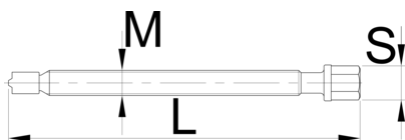

Gisht

680.1/4

Profiles

Product features

- Materiali: çeliku të veçantë mjet
- rënie të falsifikuara, ngurtësuar tërësisht dhe nevrrik
- përfundojë sipërfaqe: nxihem

	M	L	S	
623062	M 10 x 1	134	13	76
623063	M 14 x 1,5	195	17	194
623064	M 20 x 2	276	22	484
623065	M 22 x 2	354	24	1274

* Imazhet e produkteve janë simbolike. Të gjitha dimensionet janë në mm, pesha në gram. Të gjitha dimensionet e listuara mund të ndryshojnë në tolerancë.