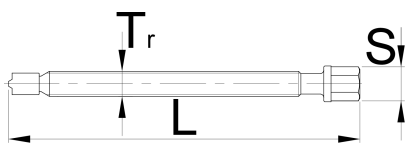

## Product features

- Materiali: çeliku të veçantë mjet
- rënie të falsifikuara, ngurtësuar tërësisht dhe nevrrik
- përfundojë sipërfaqe: nxihem

|  | M          | L   | S  |  |
|--|------------|-----|----|---|
| 623062   | M 10 x 1   | 134 | 13 | 76  |
| 623063   | M 14 x 1,5 | 195 | 17 | 194   |
| 623064   | M 20 x 2   | 276 | 22 | 484   |
| 623065   | M 22 x 2   | 354 | 24 | 1274  |

\* Imazhet e produkteve janë simbolike. Të gjitha dimensionet janë në mm, pesha në gram. Të gjitha dimensionet e listuara mund të ndryshojnë në tolerancë.