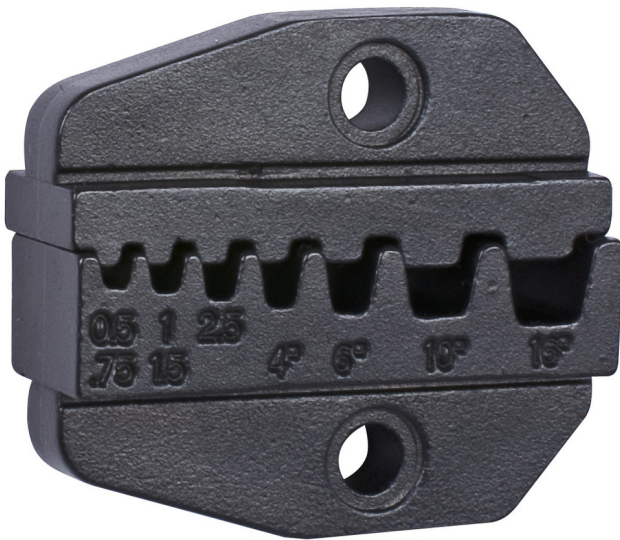

Резервна челуст за кабли и папучи за 428/4AG

428.3/4AG

Profiles

621957

74

* Сликите на производите се симболични. Сите димензии се во мм, тежината е во грамови. Сите наведени димензии може да се разликуваат во ниво на толеранција

Usage (pictures)