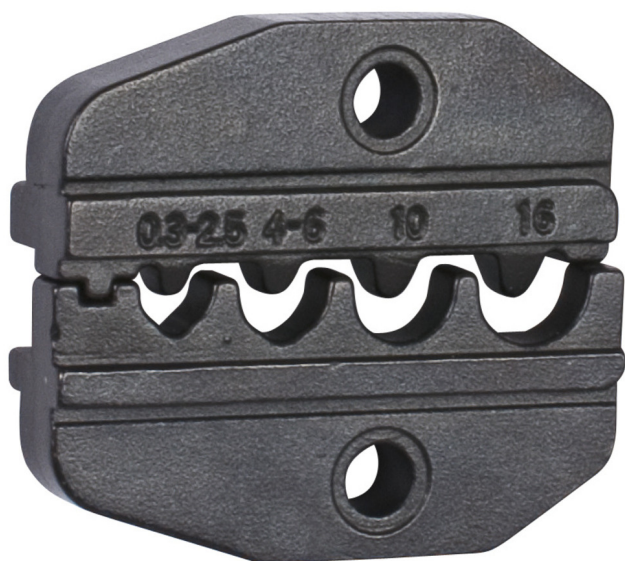

Резервна челуст за неизолирани приклучоци за 428/4AG

428.2/4AG

Profiles

621956

55

* Сликите на производите се симболични. Сите димензии се во мм, тежината е во грамови. Сите наведени димензии може да се разликуваат во ниво на толеранција

Usage (pictures)