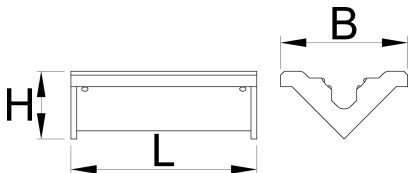

1693.1 için deęiřtirilebilir kauçuk çene kılıfları, 2 parçalı takım

1693.11

Profiles

	L	B	H	
621961	96,5	66	35	168
627266	70	66	35	125

* Ürünlerin resimleri semboliktir. Bütün boyutlar mm ve ağırlık gram cinsindedir.