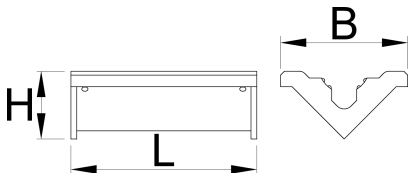

1693.1 için deęiřtirilebilir kauçuk çene kılıfları, 2 parçalı takım

1693.11

Profiles

	L	B	H	
621961	96,5	66	35	168
627266	70	66	35	125

* Ürünlerin resimleri semboliktir. Bütün boyutlar mm ve aęırlık gram cinsindedir.