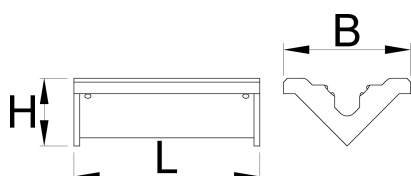

Rezervne gumene obloge prihvatnih čeljusti za art. 1693.1 (set od 2 kom.)

1693.11

Profili

	L	B	H	
621961	96,5	66	35	168
627266	70	66	35	125

* Fotografije proizvoda su simbolične. Sve dimenzije su u mm, a težina u gramima. Sve navedene dimenzije mogu odstupati u granicama tolerancija.