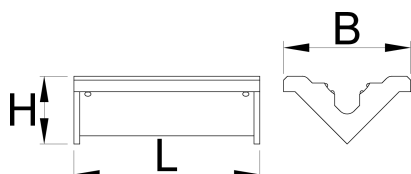

Rezervne gumene obloge prihvatnih čeljusti za art. 1693.1 (set od 2 kom.)

1693.11

Profili

	L	B	H	
621961	96,5	66	35	168
627266	70	66	35	125

* Fotografije proizvoda su simbolične. Sve dimenzije su u mm, a težina u gramima. Sve navedene dimenzije mogu odstupati u granicama tolerancija.