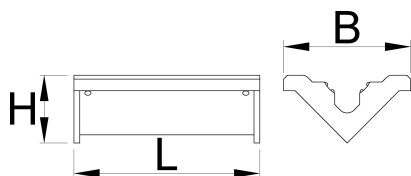

Obloga čeljusti za 1693.1, 2 kosa

1693.11

Profili

	L	B	H	
621961	96,5	66	35	168
627266	70	66	35	125

* Slike proizvodov so simbolične. Vse dimenzije so v mm, masa v g. Vse navedene dimenzije lahko odstopajo v tolerančnih merah.