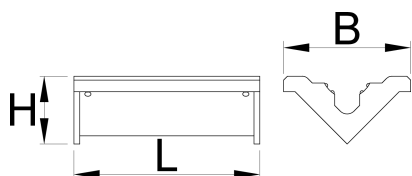

Vymeniteľné gumové chrániče čelustí pre 1693.1

1693.11

Profiles

|  | L | B | H |  |
|--|------|----|----|---|
| 621961 | 96,5 | 66 | 35 | 168 |
| 627266 | 70 | 66 | 35 | 125 |

* Obrázky sú symbolické. Všetky rozmery sú v mm, hmotnosť je v g. Všetky udané rozmery sa môžu líšiť v rámci tolerancie.