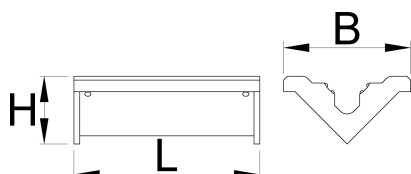

Vymeniteľné gumové chrániče čelustí pre 1693.1

1693.11

Profiles

	L	B	H	
621961	96,5	66	35	168
627266	70	66	35	125

* Obrázky sú symbolické. Všetky rozmery sú v mm, hmotnosť je v g. Všetky udané rozmery sa môžu líšiť v rámci tolerancie.