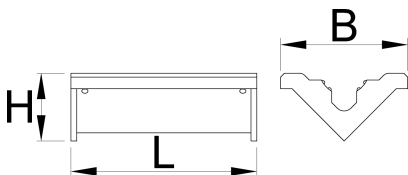

Сменные резиновые губки для арт. 1693.1, набор из 2 шт.

1693.11

Профили

	L	B	H	
621961	96,5	66	35	168
627266	70	66	35	125

* Изображения продуктов носят демонстрационный характер. Все размеры указаны в миллиметрах, вес в граммах.