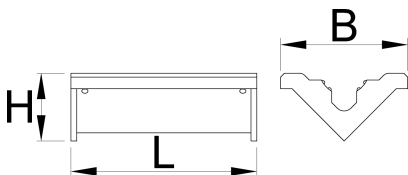

Fălci de schimb de cauciuc pentru 1693.1

1693.11

Profile

	L	B	H	
621961	96,5	66	35	168
627266	70	66	35	125

* Imaginea produsului este simbolica. Toate dimensiunile sunt exprimate în mm, greutatea în grame.