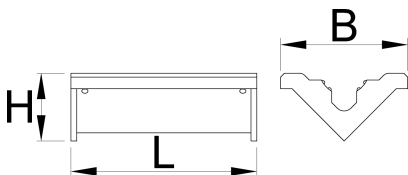

Replaceable rubber covers for clamp 1693.1, 2 pcs set

1693.11

Profielen

	L	B	H	
621961	96,5	66	35	168
627266	70	66	35	125

* Afbeeldingen van producten zijn symbolisch. Alle afmetingen zijn in mm en gewicht in gram. Alle vermelde afmetingen kunnen variëren in tolerantie.