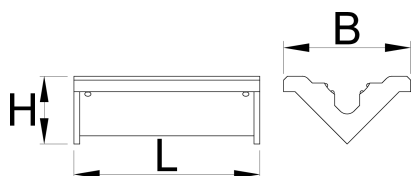

Заменливи гумени облоги за челюсти за 1693.1, 2 парчиња во гарнитура

1693.11

Profiles

	L	B	H	
621961	96,5	66	35	168
627266	70	66	35	125

* Сликите на производите се симболични. Сите димензии се во мм, тежината е во грамови. Сите наведени димензии може да се разликуваат во ниво на толеранција