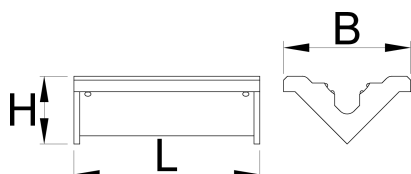

Заменливи гумени облоги за челюсти за 1693.1, 2 парчиња во гарнитура

1693.11

Profiles

|  | L | B | H |  |
|--|------|----|----|---|
| 621961 | 96,5 | 66 | 35 | 168 |
| 627266 | 70 | 66 | 35 | 125 |

* Сликите на производите се симболични. Сите димензии се во мм, тежината е во грамови. Сите наведени димензии може да се разликуваат во ниво на толеранција