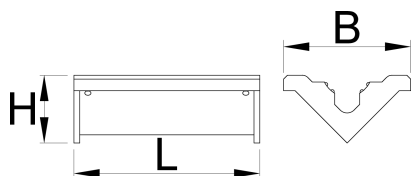

Izmjenjive obloge čeljusti za art. 1693.1

1693.11

Profili

	L	B	H	
621961	96,5	66	35	168
627266	70	66	35	125

* Slike proizvoda su simbolične. Sve dimenzije su u mm, masa je u g.