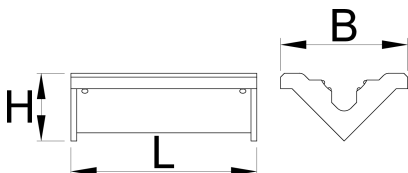

L	B	H	
621961	96,5	66	35	168
627266	70	66	35	125

* Οι εικόνες των προϊόντων είναι συμβολικές. Όλες οι διαστάσεις είναι σε mm, το βάρος είναι σε γραμμάρια. Όλες οι αναφερόμενες διαστάσεις μπορεί να διαφέρουν σε ανοχές.