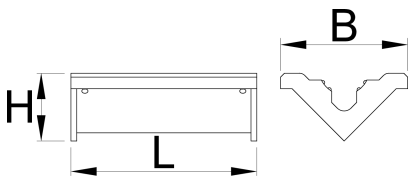

Ersatzschonbacke, zweiteilig für 1693.1

1693.11

Profile

	L	B	H	
621961	96,5	66	35	168
627266	70	66	35	125

* Bilder von Produkten sind Symbolfotos. Abmessungen sind in mm, Gewichte in Gramm.