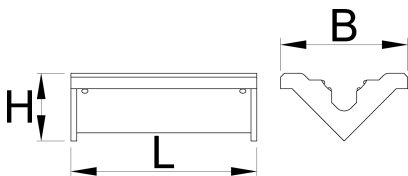

Ersatzschonbacke, zweiteilig für 1693.1

1693.11

Profile

	L	B	H	
621961	96,5	66	35	168
627266	70	66	35	125

* Bilder von Produkten sind Symbolfotos. Abmessungen sind in mm, Gewichte in Gramm.