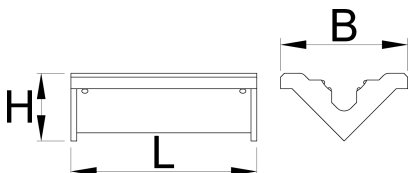

Paire de mors en caoutchouc pour mâchoires 1693.1

1693.11

Profils

	L	B	H	
621961	96,5	66	35	168
627266	70	66	35	125

* Les images des produits ne sont pas contractuelles. Toutes les dimensions sont en mm, les poids en grammes.