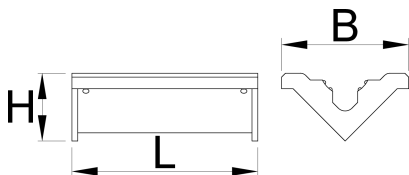

Paire de mors en caoutchouc pour mâchoires 1693.1

1693.11

Profils

	L	B	H	
621961	96,5	66	35	168
627266	70	66	35	125

* Les images des produits ne sont pas contractuelles. Toutes les dimensions sont en mm, les poids en grammes.