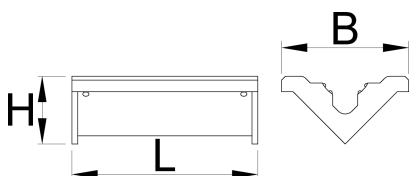

Paire de mors en caoutchouc pour mâchoires 1693.1

1693.11

Profils

	L	B	H	
621961	96,5	66	35	168
627266	70	66	35	125

* Les images des produits ne sont pas contractuelles. Toutes les dimensions sont en mm, les poids en grammes.