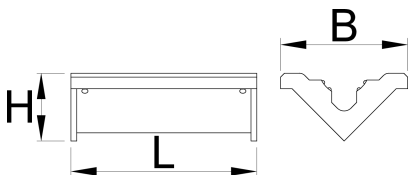

Paire de mors en caoutchouc pour mâchoires 1693.1

1693.11

Profils

	L	B	H	
621961	96,5	66	35	168
627266	70	66	35	125

* Les images des produits ne sont pas contractuelles. Toutes les dimensions sont en mm, les poids en grammes.