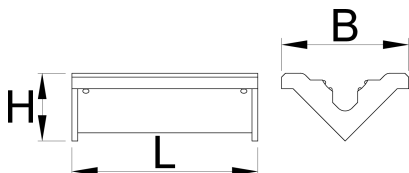

Paire de mors en caoutchouc pour mâchoires 1693.1

1693.11

Profils

	L	B	H	
621961	96,5	66	35	168
627266	70	66	35	125

* Les images des produits ne sont pas contractuelles. Toutes les dimensions sont en mm, les poids en grammes.