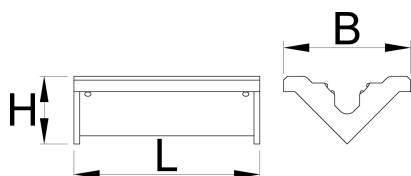

Vyměnitelné gumové chrániče čelistí pro 1693.1

1693.11

Profily

	L	B	H	
621961	96,5	66	35	168
627266	70	66	35	125

* Obrázky produktů jsou symbolické. Všechny rozměry jsou v mm a hmotnost v gramech. Všechny uvedené rozměry se mohou lišit v toleranci.