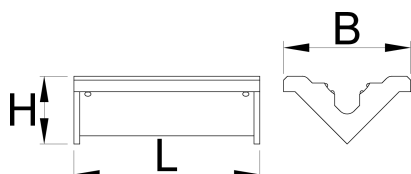

Vyměnitelné gumové chrániče čelistí pro 1693.1

1693.11

Profily

	L	B	H	
621961	96,5	66	35	168
627266	70	66	35	125

* Obrázky produktů jsou symbolické. Všechny rozměry jsou v mm a hmotnost v gramech. Všechny uvedené rozměry se mohou lišit v toleranci.