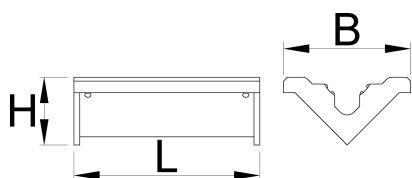

Izmjenjive obloge čeljusti za art. 1693.1

1693.11

Profili

	L	B	H	
621961	96,5	66	35	168
627266	70	66	35	125

* Slike proizvoda su simbolične. Sve dimenzije su u mm, masa je u g.