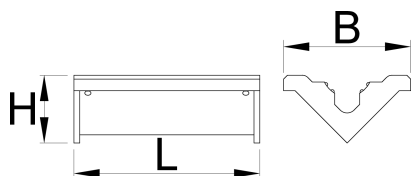

# Izmjenjive obloge čeljusti za art. 1693.1

1693.11

## Profili

	L	B	H	
621961	96,5	66	35	168
627266	70	66	35	125

\* Slike proizvoda su simbolične. Sve dimenzije su u mm, masa je u g.