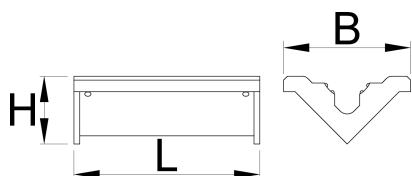

Сменяеми гумени подложки за челюстите на арт. 1693.1.

1693.11

Профили

	L	B	H	
621961	96,5	66	35	168
627266	70	66	35	125

* Снимките на продуктите са символични. Всички размери са в мм., теглото е в грамове .