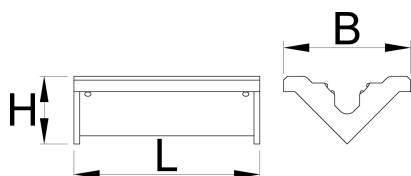

L	B	H	
621961	96,5	66	35	168
627266	70	66	35	125

* Снимките на продуктите са символични. Всички размери са в мм., теглото е в грамове .