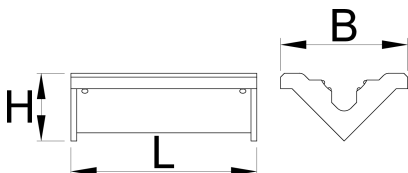

Replaceable rubber covers for clamp 1693.1, 2 pcs set

1693.11

Profielen

	L	B	H	
621961	96,5	66	35	168
627266	70	66	35	125

* Afbeeldingen van producten zijn symbolisch. Alle afmetingen zijn in mm, en het gewicht in grammen. Alle vermelde afmetingen kunnen variëren in tolerantie.