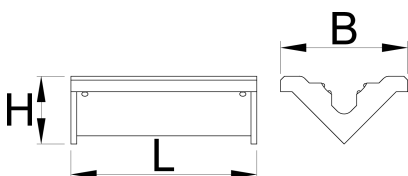

Replaceable rubber covers for clamp 1693.1, 2 pcs set

1693.11

Profielen

	L	B	H	
621961	96,5	66	35	168
627266	70	66	35	125

* Afbeeldingen van producten zijn symbolisch. Alle afmetingen zijn in mm, en het gewicht in grammen. Alle vermelde afmetingen kunnen variëren in tolerantie.