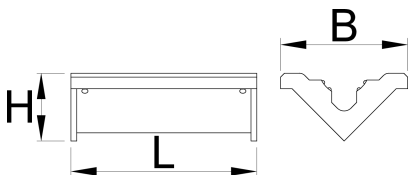

Replaceable rubber covers for clamp 1693.1, 2 pcs set

1693.11

Profielen

	L	B	H	
621961	96,5	66	35	168
627266	70	66	35	125

* Afbeeldingen van producten zijn symbolisch. Alle afmetingen zijn in mm, en het gewicht in grammen. Alle vermelde afmetingen kunnen variëren in tolerantie.