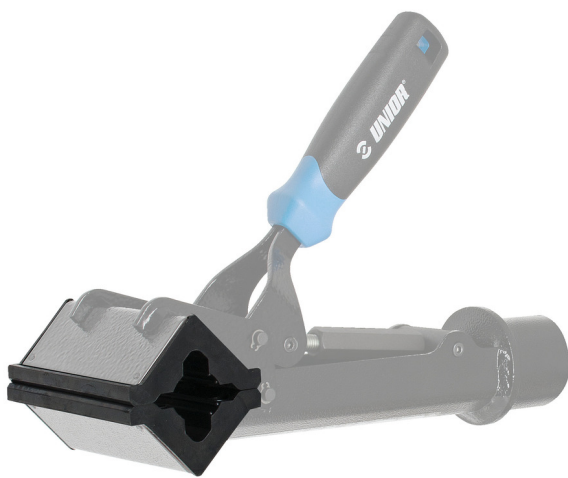

Replaceable rubber covers for clamp 1693.1, 2 pcs set

1693.11

Profielen

	L	B	H	
621961	96,5	66	35	168
627266	70	66	35	125

* Afbeeldingen van producten zijn symbolisch. Alle afmetingen zijn in mm, en het gewicht in grammen. Alle vermelde afmetingen kunnen variëren in tolerantie.