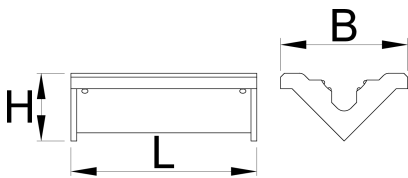

# Ersatzschonbacke, zweiteilig für 1693.1

1693.11

## Profile

	L	B	H	
621961	96,5	66	35	168
627266	70	66	35	125

\* Bilder von Produkten sind Symbolfotos. Abmessungen sind in mm, Gewichte in Gramm.