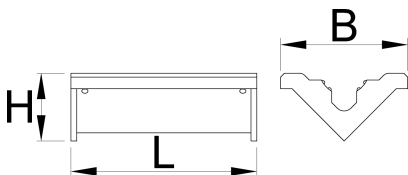

Zë vendin nofulla gome mbulon për 1693,1, 2 copë vendosur

1693.11

Profiles

	L	B	H	
621961	96,5	66	35	168
627266	70	66	35	125

* Imazhet e produkteve janë simbolike. Të gjitha dimensionet janë në mm, pesha në gram. Të gjitha dimensionet e listuara mund të ndryshojnë në tolerancë.