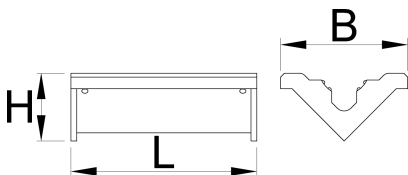

# Zë vendin nofulla gome mbulon për 1693,1, 2 copë vendosur

1693.11

## Profiles

	L	B	H	
621961	96,5	66	35	168
627266	70	66	35	125

\* Imazhet e produkteve janë simbolike. Të gjitha dimensionet janë në mm, pesha në gram. Të gjitha dimensionet e listuara mund të ndryshojnë në tolerancë.