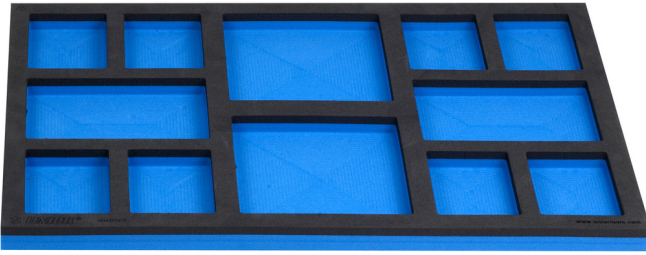

920PLUS, 940E ve 940EV için boş SOS alet tepsi

964BSOS

Profiles

Product features

- malzeme: düşük yoğunluklu polietilen köpük
- Tool tray dimension: 564 x 364 x 30 mm
- Compatible with drawers of Eurostyle, Eurovision, Euromotion, Europlus and Hercules (front drawers) line

621897

B

564

L

364

H

30

113

* Ürünlerin resimleri semboliktir. Bütün boyutlar mm ve ağırlık gram cinsindedir.