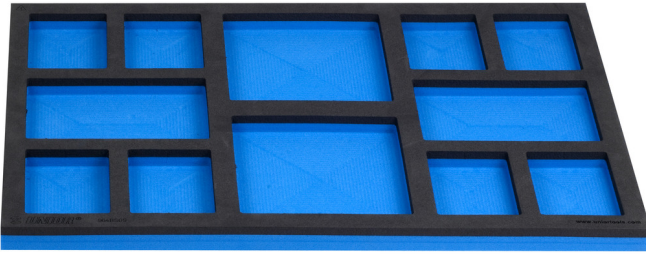

# 920PLUS, 940E ve 940EV için boş SOS alet tepsi

964BSOS

## Product features

- malzeme: düşük yoğunluklu polietilen köpük
- Tool tray dimension: 564 x 364 x 30 mm
- Compatible with drawers of Eurostyle, Eurovision, Euromotion, Europlus and Hercules (front drawers) line

621897

B

564

L

364

H

30

113