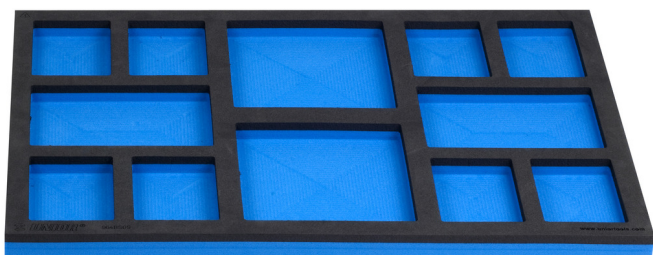

Vložek SOS prazen za 920PLUS, 940E in 940EV

964BSOS

Profili

Atributi izdelka

- material: polietilenska pena
- Dimenzija vložka: 564 x 364 x 30 mm
- Za predale vozičkov Eurostyle, Eurovision, Euromotion, Europlus in Hercules (sprednji predali)

621897

B

564

L

364

H

30

113