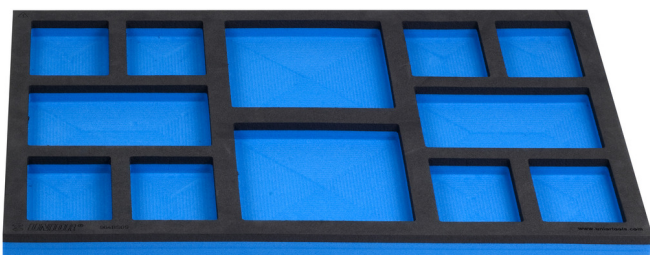

# Vložek SOS prazen za 920PLUS, 940E in 940EV

964BSOS

## Atributi izdelka

- material: polietilenska pena
- Dimenzija vložka: 564 x 364 x 30 mm
- Za predale vozičkov Eurostyle, Eurovision, Euromotion, Europlus in Hercules (sprednji predali)

621897

B

564

L

364

H