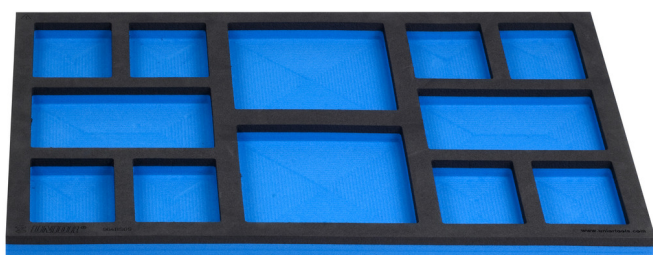

SOS-ложемент пустой для арт. 920PLUS, 940E и 940EV

964BSOS

Профили

Описание товара

- материал: пенополиэтилен низкой плотности
- Размер ложемента.: 564 x 364 x 30 мм
- Совместимо с тележками серии Eurostyle, Eurovision, Europlus and Hercules

621897

B

564

L

364

H

30

113