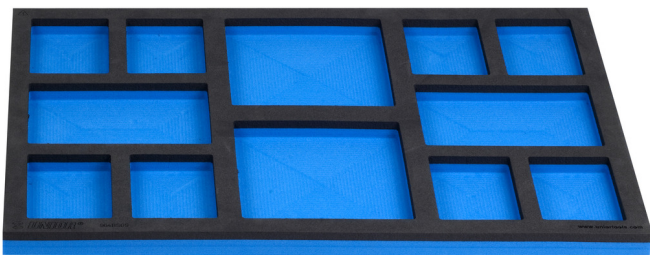

SOS-ложемент пустой для арт. 920PLUS, 940E и 940EV

964BSOS

Профили

Описание товара

- материал: пенополиэтилен низкой плотности
- Размер ложемента.: 564 x 364 x 30 мм
- Совместимо с тележками серии Eurostyle, Eurovision, Euromotion, Europlus and Hercules

621897

B

564

L

364

H

30

113