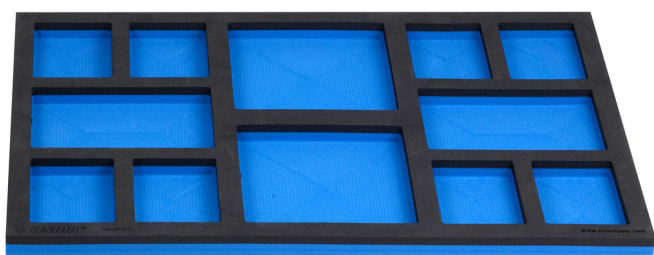

Suport gol SOS pentru 920PLUS, 940E an 940EV

964BSOS

Profile

Caracteristicile produsului

- material: spuma polietilena de joasa densitate
- Tool tray dimension: 564 x 364 x 30 mm
- Compatible with drawers of Eurostyle, Eurovision, Euromotion, Europlus and Hercules (front drawers) line

621897

B

564

L

364

H

30

113