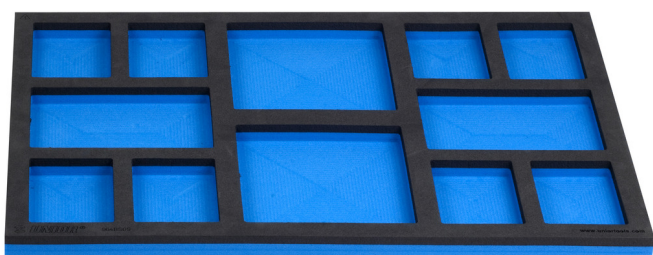

# Suport gol SOS pentru 920PLUS, 940E an 940EV

964BSOS

## Caracteristicile produsului

- material: spuma polietilena de joasa densitate
- Tool tray dimension: 564 x 364 x 30 mm
- Compatible with drawers of Eurostyle, Eurovision, Euromotion, Europlus and Hercules (front drawers) line

621897

B

564

L

364

H

30

113