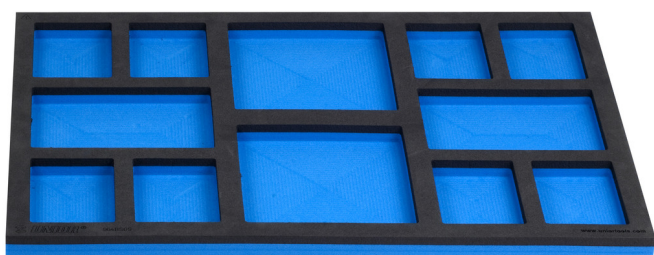

Suport gol SOS pentru 920PLUS, 940E an 940EV

964BSOS

Profile

Caracteristicile produsului

- material: spuma polietilena de joasa densitate
- Tool tray dimension: 564 x 364 x 30 mm
- Compatible with drawers of Eurostyle, Eurovision, Europlus and Hercules (front drawers) line

621897

B

564

L

364

H

30

113