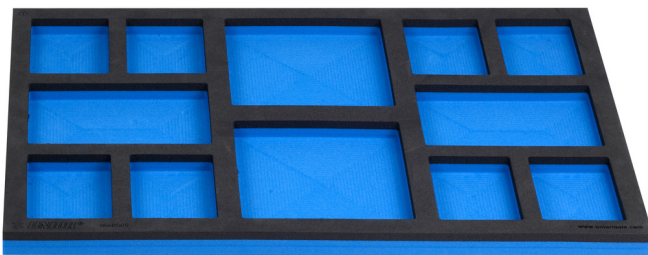

Lege SOS-module voor 920PLUS, 940E en 940EV

964BSOS

Profielen

Product attributen

- materiaal: polyethyleenschuim met lage dichtheid
- Tool tray dimension: 564 x 364 x 30 mm
- Compatible with drawers of Eurostyle, Eurovision, Euromotion, Europlus and Hercules (front drawers) line

621897

B

564

L

364

H

30

113