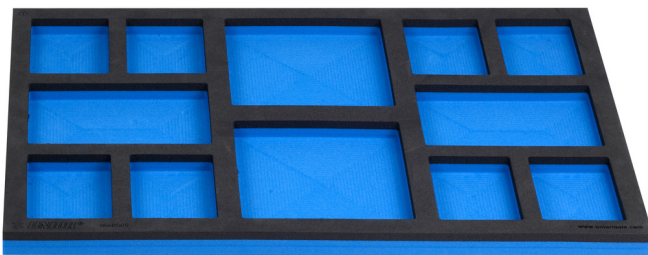

Lege SOS-module voor 920PLUS, 940E en 940EV

964BSOS

Profielen

Product attributen

- materiaal: polyethyleenschuim met lage dichtheid
- Tool tray dimension: 564 x 364 x 30 mm
- Compatible with drawers of Eurostyle, Eurovision, Europlus and Hercules (front drawers) line

621897

B

564

L

364

H

30

113