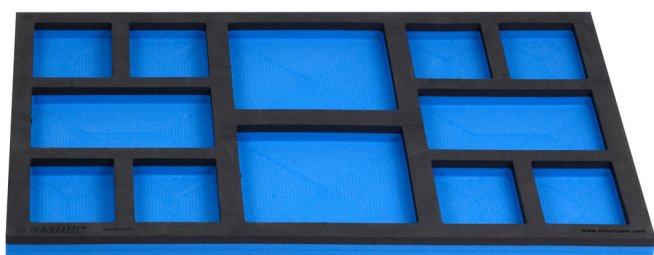

# Vassoio portautensili SOS vuoto per carrelli art. 920PLUS, 940E e 940EV

964BSOS

## Attributi del prodotto

- Materiale: schiuma di polietilene a bassa densità.
- Dimensioni vassoio portautensili: 564 x 364 x 30 mm
- Compatibile con cassette della linea Eurostyle, Eurovision, Euromotion, Europlus ed Hercules (cassetti frontali)