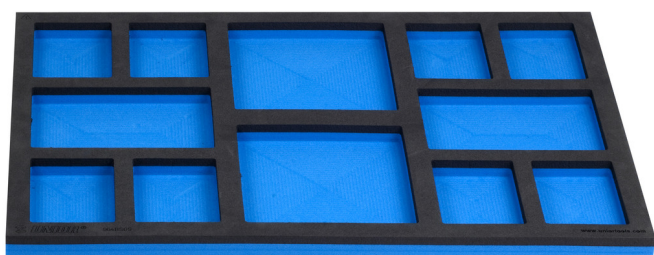

# Vassoio portautensili SOS vuoto per carrelli art. 920PLUS, 940E e 940EV

964BSOS

## Attributi del prodotto

- Materiale: schiuma di polietilene a bassa densità.
- Dimensioni vassoio portautensili: 564 x 364 x 30 mm
- Compatibile con cassette della linea Eurostyle, Eurovision, Europlus ed Hercules (cassetti frontali)