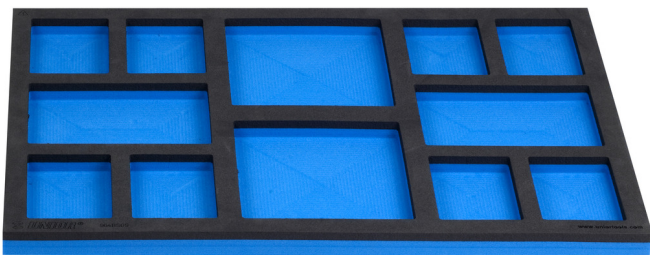

Vassoio portautensili SOS vuoto per carrelli art. 920PLUS, 940E e 940EV

964BSOS

Profili

Attributi del prodotto

- Materiale: schiuma di polietilene a bassa densità.
- Dimensioni vassoio portautensili: 564 x 364 x 30 mm
- Compatibile con cassette della linea Eurostyle, Eurovision, Euromotion, Europlus ed Hercules (cassetti frontali)

621897

B

564

L

364

H

30

113