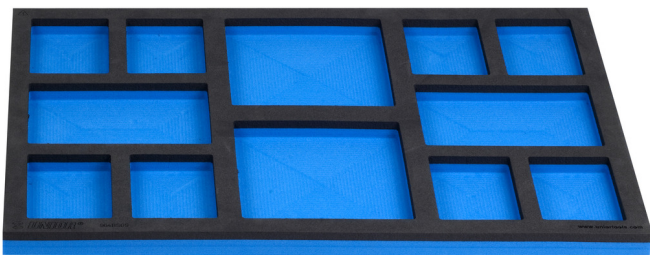

# Άδεια θήκη εργαλείων SOS για τα 920 PLUS ,940 E, και 940EV

964BSOS

## Χαρακτηριστικά προϊόντος

- Υλικό :αφρός πολυαιθυλενίου χαμηλής πυκνότητας
- Διαστάσεις δίσκου εργαλείων: 564 x 364 x 30 mm
- Συμβατό με συρτάρια της σειράς Eurostyle, Eurovision, Euromotion, Europlus και Hercules (μπροστινά συρτάρια).

621897

B

564

L

364

H

30

113