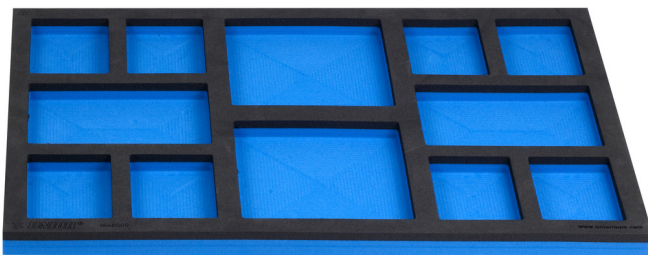

Άδεια θήκη εργαλείων SOS για τα 920 PLUS ,940 E, και 940EV

964BSOS

Προφίλ

Χαρακτηριστικά προϊόντος

- Υλικό :αφρός πολυαιθυλενίου χαμηλής πυκνότητας
- Διαστάσεις δίσκου εργαλείων: 564 x 364 x 30 mm
- Συμβατό με συρτάρια της σειράς Eurostyle, Eurovision, Europlus και Hercules (μπροστινά συρτάρια).

621897

B

564

L

364

H

30

113

* Οι εικόνες των προϊόντων είναι συμβολικές. Όλες οι διαστάσεις είναι σε mm, το βάρος είναι σε γραμμάρια. Όλες οι αναφερόμενες διαστάσεις μπορεί να διαφέρουν σε ανοχές.