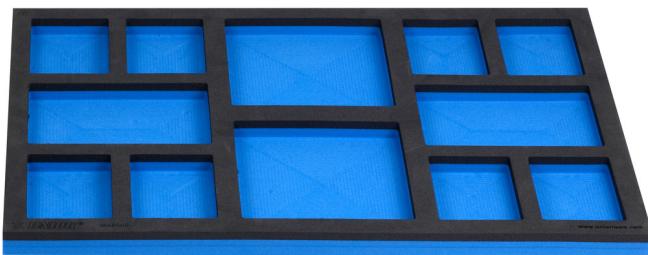

Άδεια θήκη εργαλείων SOS για τα 920 PLUS ,940 E, και 940EV

964BSOS

Προφίλ

Χαρακτηριστικά προϊόντος

- Υλικό :αφρός πολυαιθυλενίου χαμηλής πυκνότητας
- Διαστάσεις δίσκου εργαλείων: 564 x 364 x 30 mm
- Συμβατό με συρτάρια της σειράς Eurostyle, Eurovision, Euromotion, Europlus και Hercules (μπροστινά συρτάρια).

621897

B

564

L

364

H

30

113

* Οι εικόνες των προϊόντων είναι συμβολικές. Όλες οι διαστάσεις είναι σε mm, το βάρος είναι σε γραμμάρια. Όλες οι αναφερόμενες διαστάσεις μπορεί να διαφέρουν σε ανοχές.