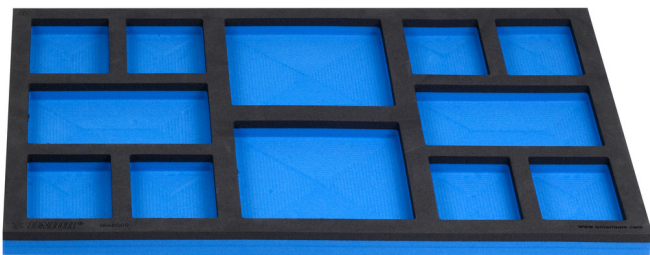

Άδεια θήκη εργαλείων SOS για τα 920 PLUS ,940 E, και 940EV

964BSOS

Προφίλ

Χαρακτηριστικά προϊόντος

- Υλικό :αφρός πολυαιθυλενίου χαμηλής πυκνότητας
- Διαστάσεις δίσκου εργαλείων: 564 x 364 x 30 mm
- Συμβατό με συρτάρια της σειράς Eurostyle, Eurovision, Euromotion, Europlus και Hercules (μπροστινά συρτάρια).

621897

B

564

L

364

H

30

113

* Οι εικόνες των προϊόντων είναι συμβολικές. Όλες οι διαστάσεις είναι σε mm, το βάρος είναι σε γραμμάρια. Όλες οι αναφερόμενες διαστάσεις μπορεί να διαφέρουν σε ανοχές.