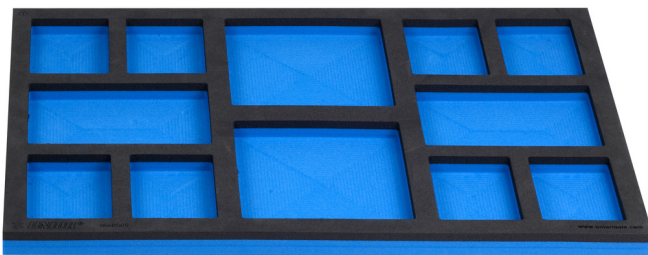

SOS Modul für Kleinteile, leer, 12-Fächer

964BSOS

Profile

Produkteigenschaften

- Material: weicher Polyethylenschaum
- Abmessungen Werkzeugeinsätze: 564 x 364 x 30 mm
- Für die Schubladen Eurostyle, Eurovision, Euromotion, Europlus und Hercules geeignet

621897

B

564

L

364

H

30

113