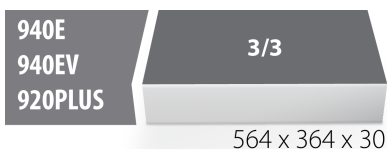

# Module mousse SOS compartimenté

964BSOS

## Description produit

- Matière : faible densité de mousse polyéthylène
- Dimension du module : 564 x 364 x 30 mm
- Compatible avec les tiroirs des gammes Eurostyle, Eurovision, Europlus et Hercules (tiroirs de devant)