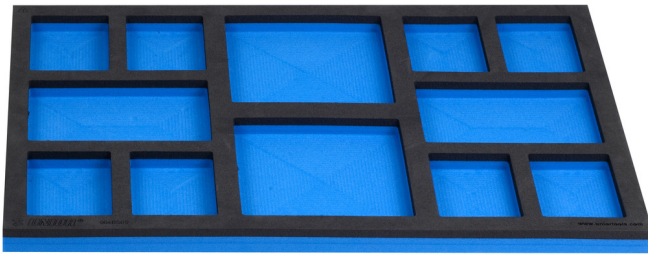

# Module mousse SOS compartimenté

964BSOS

## Description produit

- Matière : faible densité de mousse polyéthylène
- Dimension du module : 564 x 364 x 30 mm
- Compatible avec les tiroirs des gammes Eurostyle, Eurovision, Europlus et Hercules (tiroirs de devant)

621897

B

564

L

364

H

30

113