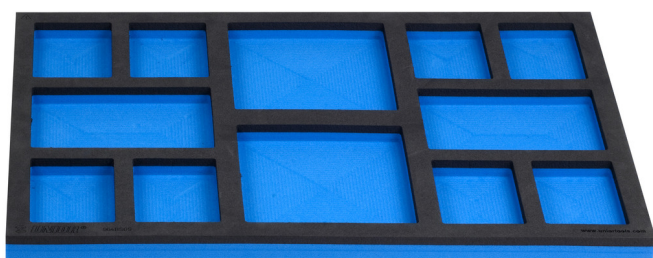

Module mousse SOS compartimenté

964BSOS

Profils

Description produit

- Matière : faible densité de mousse polyéthylène
- Dimension du module : 564 x 364 x 30 mm
- Compatible avec les tiroirs des gammes Eurostyle, Eurovision, Europlus et Hercules (tiroirs de devant)

621897

B

564

L

364

H

30

113