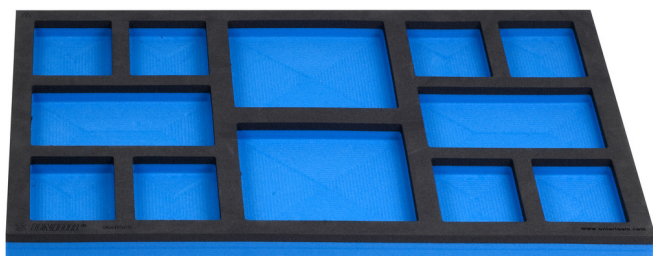

# Module mousse SOS compartimenté

964BSOS

## Description produit

- Matière : faible densité de mousse polyéthylène
- Dimension du module : 564 x 364 x 30 mm
- Compatible avec les tiroirs des gammes Eurostyle, Eurovision, Europlus et Hercules (tiroirs de devant)

621897

B

564

L

364

H

30

113