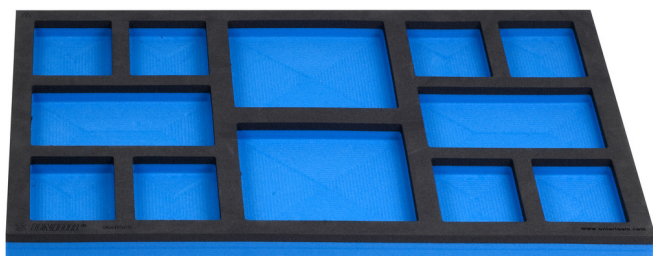

Module mousse SOS compartimenté

964BSOS

Profils

Description produit

- Matière : faible densité de mousse polyéthylène
- Dimension du module : 564 x 364 x 30 mm
- Compatible avec les tiroirs des gammes Eurostyle, Eurovision, Europlus et Hercules (tiroirs de devant)

621897

B

564

L

364

H

30

113