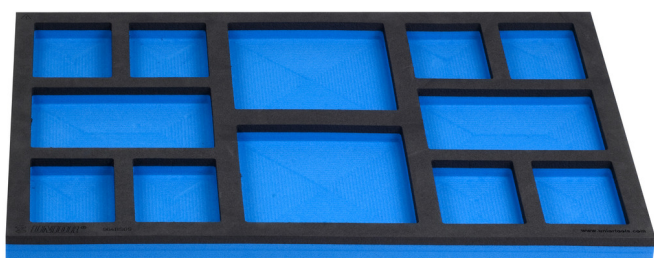

# Module mousse SOS compartimenté

964BSOS

## Description produit

- Matière : faible densité de mousse polyéthylène
- Dimensions du module : 564 x 364 x 30 mm
- Compatible avec les tiroirs des gammes Eurostyle, Eurovision, Euromotion, Europlus et Hercules (tiroirs de devant)

621897

B

564

L

364

H

30

113