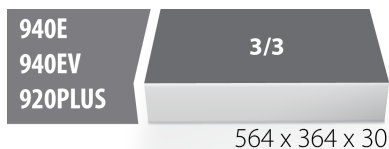

Module mousse SOS compartimenté

964BSOS

Profils

Description produit

- Matière : faible densité de mousse polyéthylène
- Dimensions du module : 564 x 364 x 30 mm
- Compatible avec les tiroirs des gammes Eurostyle, Eurovision, Euromotion, Europlus et Hercules (tiroirs de devant)

621897

B

564

L

364

H

30

113

* Les images des produits ne sont pas contractuelles. Toutes les dimensions sont en mm, les poids en grammes.