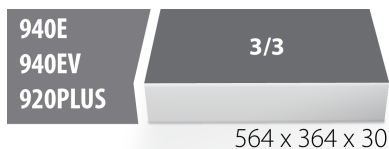

# Module mousse SOS compartimenté

964BSOS

## Description produit

- Matière : faible densité de mousse polyéthylène
- Dimensions du module : 564 x 364 x 30 mm
- Compatible avec les tiroirs des gammes Eurostyle, Eurovision, Euromotion, Europlus et Hercules (tiroirs de devant)