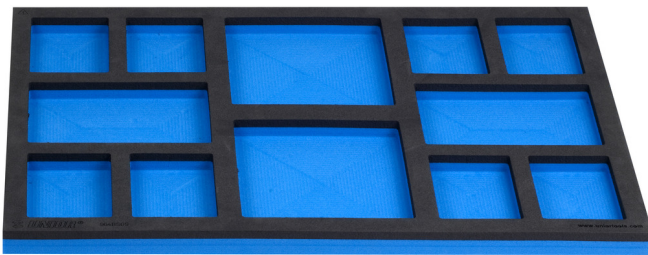

Module mousse SOS compartimenté

964BSOS

Profils

Description produit

- Matière : faible densité de mousse polyéthylène
- Dimensions du module : 564 x 364 x 30 mm
- Compatible avec les tiroirs des gammes Eurostyle, Eurovision, Euromotion, Europlus et Hercules (tiroirs de devant)

621897

B

564

L

364

H

30

113