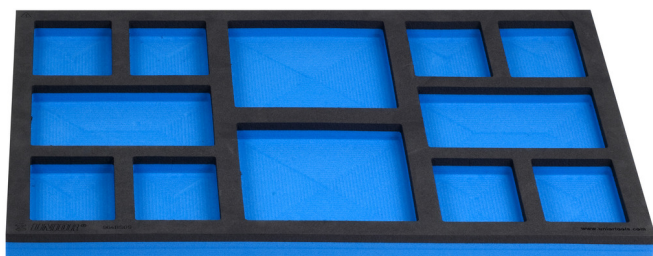

# Module mousse SOS compartimenté

964BSOS

## Description produit

- Matière : faible densité de mousse polyéthylène
- Dimensions du module : 564 x 364 x 30 mm
- Compatible avec les tiroirs des gammes Eurostyle, Eurovision, Europlus et Hercules (tiroirs de devant)

621897

B

564

L

364

H

30

113