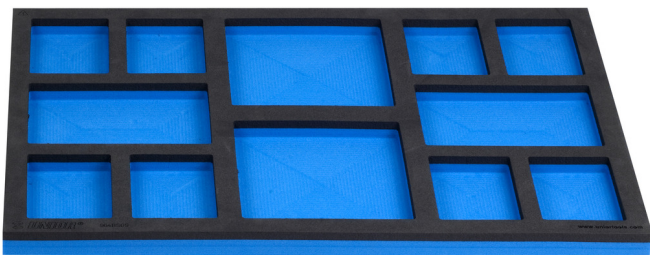

# Bandeja SOS vacía para 920PLUS, 940E y 940EV

964BSOS

## Características del producto

- material: espuma de polietileno de baja densidad
- Dimensiones de la envoltura de herramientas: 564 x 364 x 30 mm
- Compatible con los cajones para herramientas de la línea Eurostyle, Eurovision, Euromotion, Europlus y Hercules (cajones frontales)

621897

B

564

L

364

H

30

113