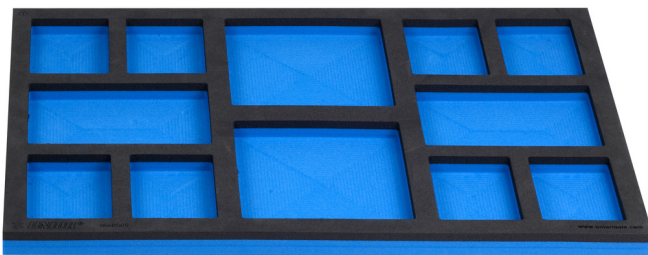

# Bandeja SOS vacía para 920PLUS, 940E y 940EV

964BSOS

## Características del producto

- material: espuma de polietileno de baja densidad
- Dimensiones de la envoltura de herramientas: 564 x 364 x 30 mm
- Compatible con los cajones para herramientas de la línea Eurostyle, Eurovision, Europlus y Hercules (cajones frontales)

621897

B

564

L

364

H

30

113