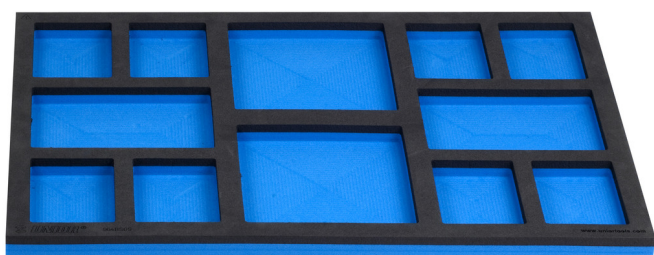

náhradní SOS box na nářadí pro vozík 920PLUS, 940E a 940EV

964BSOS

Profily

Vlastnosti produktu

- Polyethylenová pěna s malou hustotou
- Rozměry zásobníku nářadí: 564 x 364 x 30 mm
- Kompatibilní se zásuvkami řady Eurostyle, Eurovision, Europlus a Hercules (přední zásuvky)

621897

B

564

L

364

H

30

113