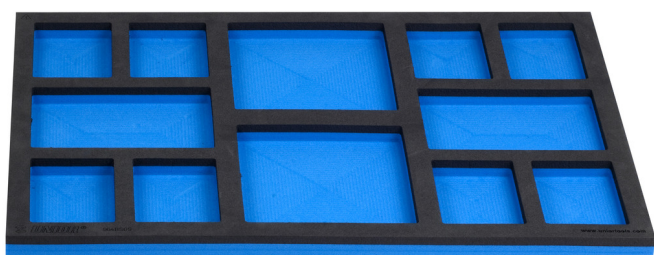

# náhradní SOS box na nářadí pro vozík 920PLUS, 940E a 940EV

964BSOS

## Vlastnosti produktu

- Polyethylenová pěna s malou hustotou
- Rozměry zásobníku nářadí: 564 x 364 x 30 mm
- Kompatibilní se zásuvkami řady Eurostyle, Eurovision, Euromotion, Europlus a Hercules (přední zásuvky)