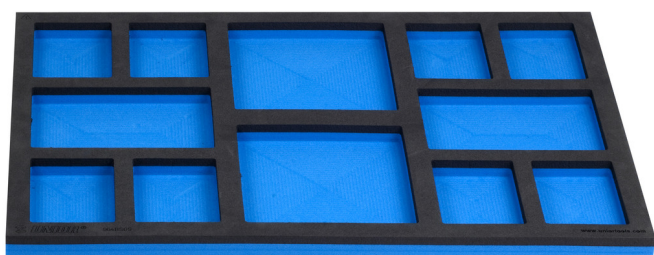

náhradní SOS box na nářadí pro vozík 920PLUS, 940E a 940EV

964BSOS

Profily

Vlastnosti produktu

- Polyethylenová pěna s malou hustotou
- Rozměry zásobníku nářadí: 564 x 364 x 30 mm
- Kompatibilní se zásuvkami řady Eurostyle, Eurovision, Euromotion, Europlus a Hercules (přední zásuvky)

621897

B

564

L

364

H

30

113