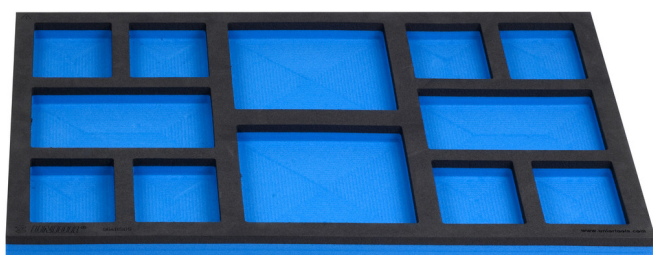

SOS uložak za alat - prazan, za 920PLUS, 940E i 940EV

964BSOS

Profili

Atributi proizvoda

- materijal: polietilenska pjena male gustoće
- Tool tray dimension: 564 x 364 x 30 mm
- Compatible with drawers of Eurostyle, Eurovision, Europlus and Hercules (front drawers) line

621897

B

564

L

364

H

30

113