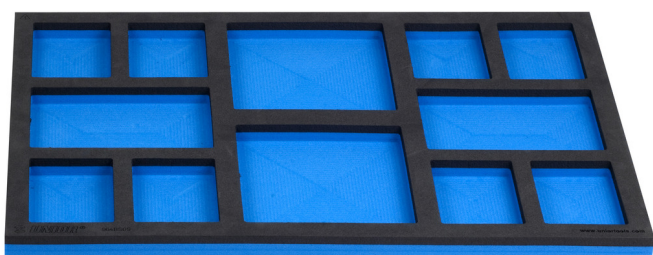

SOS uložak za alat - prazan, za 920PLUS, 940E i 940EV

964BSOS

Profili

Atributi proizvoda

- materijal: polietilenska pjena male gustoće
- Tool tray dimension: 564 x 364 x 30 mm
- Compatible with drawers of Eurostyle, Eurovision, Euromotion, Europlus and Hercules (front drawers) line

621897

B

564

L

364

H

30

113