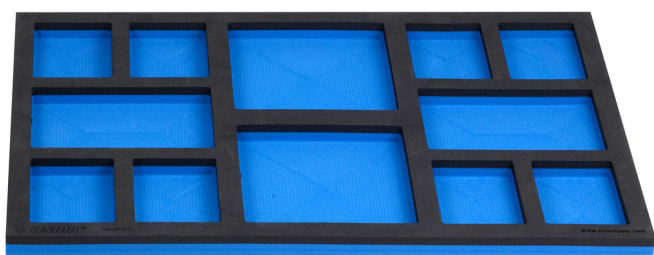

SOS uložak za alat - prazan, za 920PLUS, 940E i 940EV

964BSOS

Profili

Atributi proizvoda

- materijal: polietilenska pjena male gustoće
- Tool tray dimension: 564 x 364 x 30 mm
- Compatible with drawers of Eurostyle, Eurovision, Euromotion, Europlus and Hercules (front drawers) line

621897

B

564

L

364

H

30

113