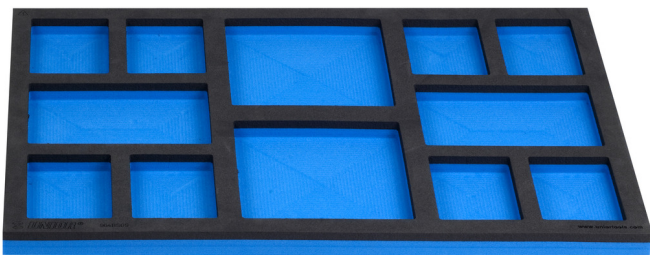

Sirtar SOS i zbrazët për 920PLUS, 940E dhe 940EV

964BSOS

Profiles

Product features

- Materiali: ulët densitet shkumë polietilen
- Dimensionet e futjes: 564 x 364 x 30 mm
- Për sirtarët e karrocave Eurostyle, Eurovision, Europlus dhe Hercules (mbajtëse përpara)

621897

B

564

L

364

H

30

113

* Imazhet e produkteve janë simbolike. Të gjitha dimensionet janë në mm, pesha në gram. Të gjitha dimensionet e listuara mund të ndryshojnë në tolerancë.