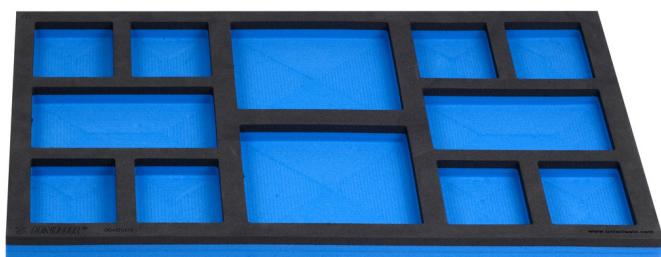

Bosh tabaka mjet SOS për 920PLUS, 940E dhe 940EV

964BSOS

Profiles

[_\(/al/support/warranty\)](#)

Product features

- Materiali: ulët densitet shkumë polietilen
- Tool tray dimension: 564 x 364 x 30 mm
- Compatible with drawers of Eurostyle, Eurovision, Europlus and Hercules (front drawers) line

940E
940EV
920PLUS

3/3

564 x 364 x 30

621897

B

564

L

364