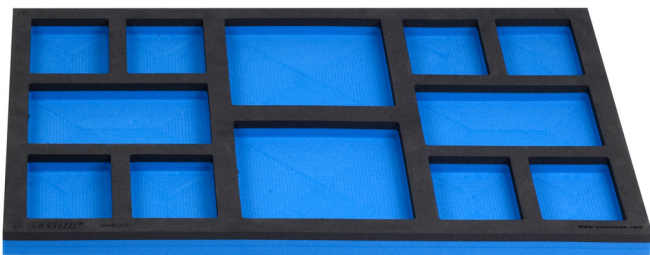

Sirtar SOS i zbrazët për 920PLUS, 940E dhe 940EV

964BSOS

Profiles

Product features

- Materiali: ulët densitet shkumë polietilen
- Dimensionet e futjes: 564 x 364 x 30 mm
- Për sirtarët e karrocave Eurostyle, Eurovision, Euromotion, Europlus dhe Hercules (mbajtëse përpara)

621897

B

564

L

364

H

30

113

* Imazhet e produkteve janë simbolike. Të gjitha dimensionet janë në mm, pesha në gram. Të gjitha dimensionet e listuara mund të ndryshojnë në tolerancë.