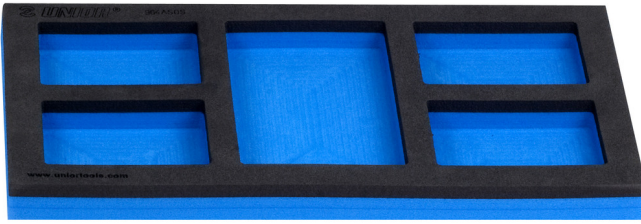

# 940PLUS, 940EM, 940H, 940E ve 940EV için boş SOS alet tepsi

964ASOS

## Product features

- malzeme: düşük yoğunluklu polietilen köpük
- Tool tray dimension: 188 x 364 x 30 mm
- Compatible with drawers of Eurostyle, Eurovision, Euromotion, Europlus and Hercules (front drawers) line

621896

B

188

L

364

H

30

41