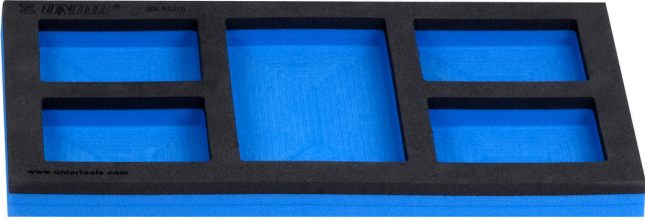

920PLUS, 940E ve 940EV için boş SOS alet tepsi

964ASOS

Profiles

Product features

- malzeme: düşük yoğunluklu polietilen köpük
- Tool tray dimension: 188 x 364 x 30 mm
- Compatible with drawers of Eurostyle, Eurovision, Europlus and Hercules (front drawers) line

621896

B

188

L

364

H

30

41

* Ürünlerin resimleri semboliktir. Bütün boyutlar mm ve ağırlık gram cinsindedir.