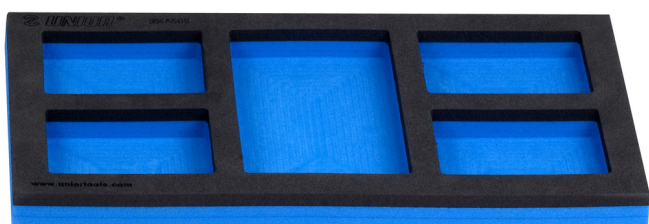

SOS-ложемент пустой для арт. 920PLUS, 940E и 940EV

964ASOS

Профили

Описание товара

- материал: пенополиэтилен низкой плотности
- Размер ложемента: 188 x 364 x 30 мм
- Совместимо с тележками серии Eurostyle, Eurovision, Europlus and Hercules

621896

B

188

L

364

H

30

41