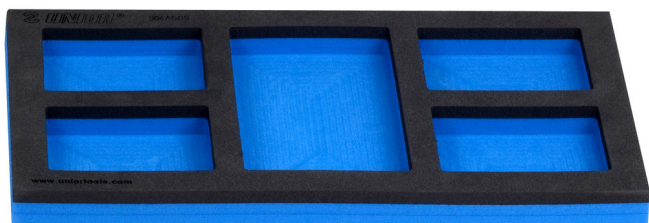

SOS-ложемент пустой для арт. 940PLUS, 940EM, 940H, 940E и 940EV 940EV

964ASOS

Профили

Описание товара

- материал: пенополиэтилен низкой плотности
- Размер ложемента: 188 x 364 x 30 мм
- Совместимо с тележками серии Eurostyle, Eurovision, Euromotion, Europlus and Hercules

621896

B

188

L

364

H

30

41