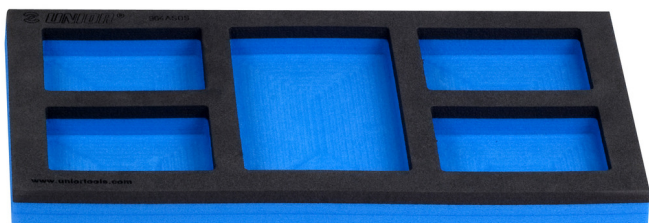

Suport gol SOS pentru 920PLUS, 940E și 940EV

964ASOS

Profile

Caracteristicile produsului

- material: spuma polietilena de joasa densitate
- Tool tray dimension: 188 x 364 x 30 mm
- Compatible with drawers of Eurostyle, Eurovision, Euromotion, Europlus and Hercules (front drawers) line

621896

B

188

L

364

H

30

41

* Imaginea produsului este simbolica. Toate dimensiunile sunt exprimate în mm, greutatea în grame.