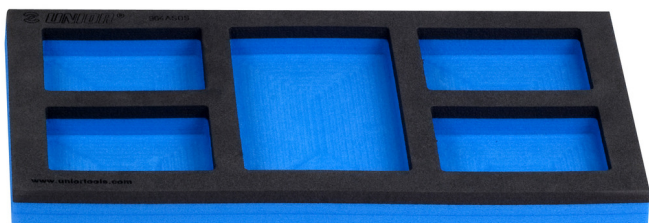

Suport gol SOS pentru 920PLUS, 940E și 940EV

964ASOS

Profile

Caracteristicile produsului

- material: spuma polietilena de joasa densitate
- Tool tray dimension: 188 x 364 x 30 mm
- Compatible with drawers of Eurostyle, Eurovision, Europlus and Hercules (front drawers) line

621896

B

188

L

364

H

30

41

* Imaginea produsului este simbolica. Toate dimensiunile sunt exprimate în mm, greutatea în grame.