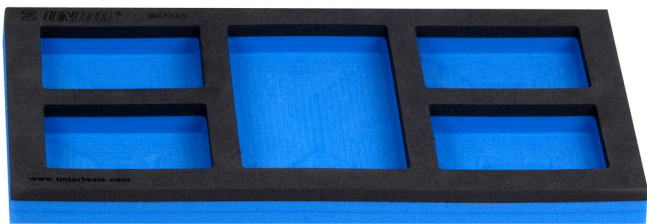

# Suport gol SOS pentru 920PLUS, 940E și 940EV

964ASOS

## Profile

## Caracteristicile produsului

- material: spuma polietilena de joasa densitate
- Tool tray dimension: 188 x 364 x 30 mm
- Compatible with drawers of Eurostyle, Eurovision, Euromotion, Europlus and Hercules (front drawers) line