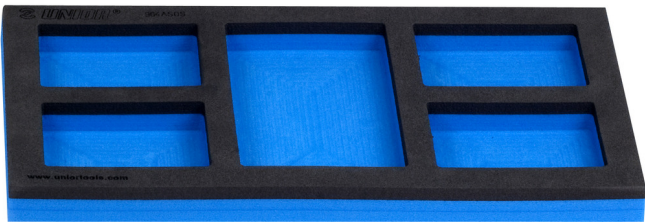

Lege SOS-module voor 940PLUS, 940EM, 940H, 940E en 940EV

964ASOS

Profielen

Product attributen

- materiaal: polyethyleenschuim met lage dichtheid
- Tool tray dimension: 188 x 364 x 30 mm
- Compatible with drawers of Eurostyle, Eurovision, Euromotion, Europlus and Hercules (front drawers) line

621896

B

188

L

364

H

30

41