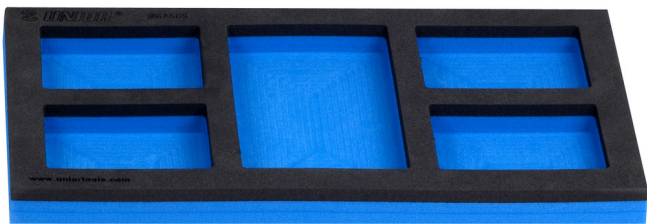

# Lege SOS-module voor 920PLUS, 940E en 940EV

964ASOS

## Product attributen

- materiaal: polyethyleenschuim met lage dichtheid
- Tool tray dimension: 188 x 364 x 30 mm
- Compatible with drawers of Eurostyle, Eurovision, Europlus and Hercules (front drawers) line