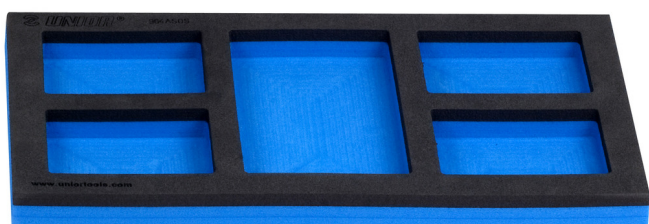

# Vassoio portautensili SOS vuoto per carrelli art. 920PLUS, 940E e 940EV

964ASOS

## Attributi del prodotto

- Materiale: schiuma di polietilene a bassa densità.
- Dimensioni vassoio portautensili: 188 x 364 x 30 mm
- Compatibile con cassette della linea Eurostyle, Eurovision, Europlus ed Hercules (cassette frontali)