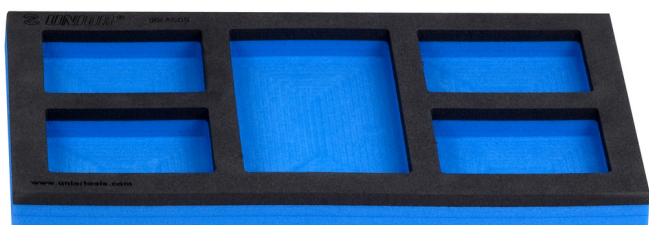

# Vassoio portautensili SOS vuoto per carrelli art. 940PLUS, 940EM, 940H, 940E e 940EV

964ASOS

## Attributi del prodotto

- Materiale: schiuma di polietilene a bassa densità.
- Dimensioni vassoio portautensili: 188 x 364 x 30 mm
- Compatibile con cassette della linea Eurostyle, Eurovision, Euromotion, Europlus ed Hercules (cassetti frontali)