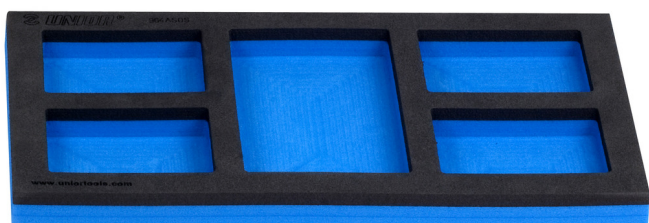

Vassoio portautensili SOS vuoto per carrelli art. 940PLUS, 940EM, 940H, 940E e 940EV

964ASOS

Profili

Attributi del prodotto

- Materiale: schiuma di polietilene a bassa densità.
- Dimensioni vassoio portautensili: 188 x 364 x 30 mm
- Compatibile con cassette della linea Eurostyle, Eurovision, Euromotion, Europlus ed Hercules (cassetti frontali)

621896

B

188

L

364

H

30

41